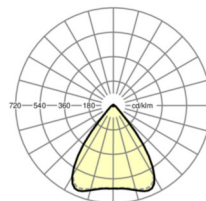

TECHNIKA ŚWIETLNA

Wyposażenie	LED, współczynnik oddawania barw/kolor światła CRI ≥ 80 / 4000K
Tolerancja koloru (MacAdam)	3SDCM
Bezpieczeństwo fotobiologiczne (Oprawa)	RG1
Nominalny strumień świetlny	6070lm
Trwałość LED	50000h L80/B10 (Tq 40°C)
Wydajność oprawy	162lm/W
Kąt rozsyłu światła	80° (C0) / 80° (C90)
UGR pop./pod.	17.9 / 18.0

DEEP-LINK

<https://www.regiolux.de/pl/article/18630206600>

Odnośnik	LED 6000lm 840
ηLB	100 %
Φ ↓/↑	98 % / 2 %
UGR pop./pod.	17.9 / 18.0

MECHANIKA

Kolor obudowy	biały beskidzki RAL 9016
Wymiary (DxSzxW/ŚrxW)	1531mm x 55mm x 37mm
Masa (netto)	1.9kg
Rodzaj montażu	Montaż systemu szyn nośnych

Wymiary

L	1531 mm	Długość
B	55 mm	Szerokość
H	37 mm	Wysokość